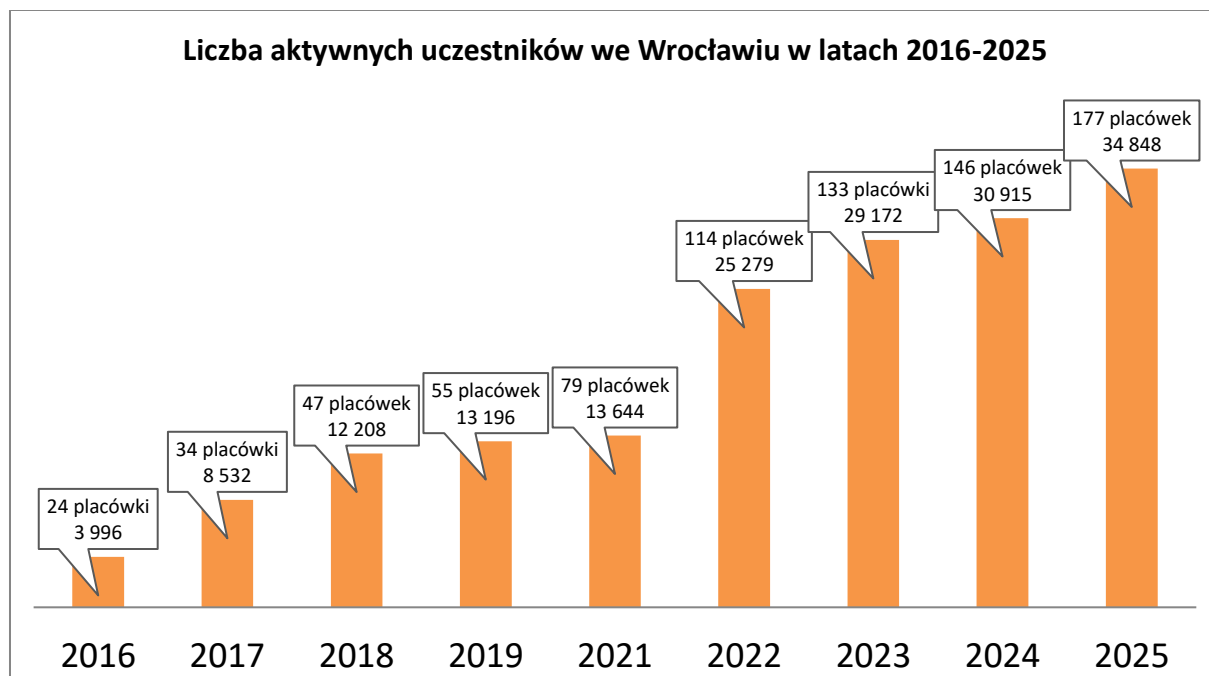

Rowerowy Maj – od 10 lat we Wrocławiu!

Rowerowy Maj to największa kampania w Polsce promująca **aktywną mobilność**, czyli przemieszczanie się na rowerze, hulajnodze, rolkach, wrotkach i deskorolce wśród przedszkolaków oraz uczniów szkół podstawowych. Zrodziła się w 2014 w Gdańsku, a od 2016 roku do kampanii przyłączył się Wrocław.

Serdecznie zapraszamy dzieci oraz pracowników naszej placówki do aktywnego uczestnictwa w akcji, która będzie trwać **od 4 do 29 maja 2026 r.**

Więcej informacji o akcji znajduje się na stronach internetowych: <https://rowerowymaj.eu/> i <https://www.wroclaw.pl/komunikacja/rowerowy-maj>